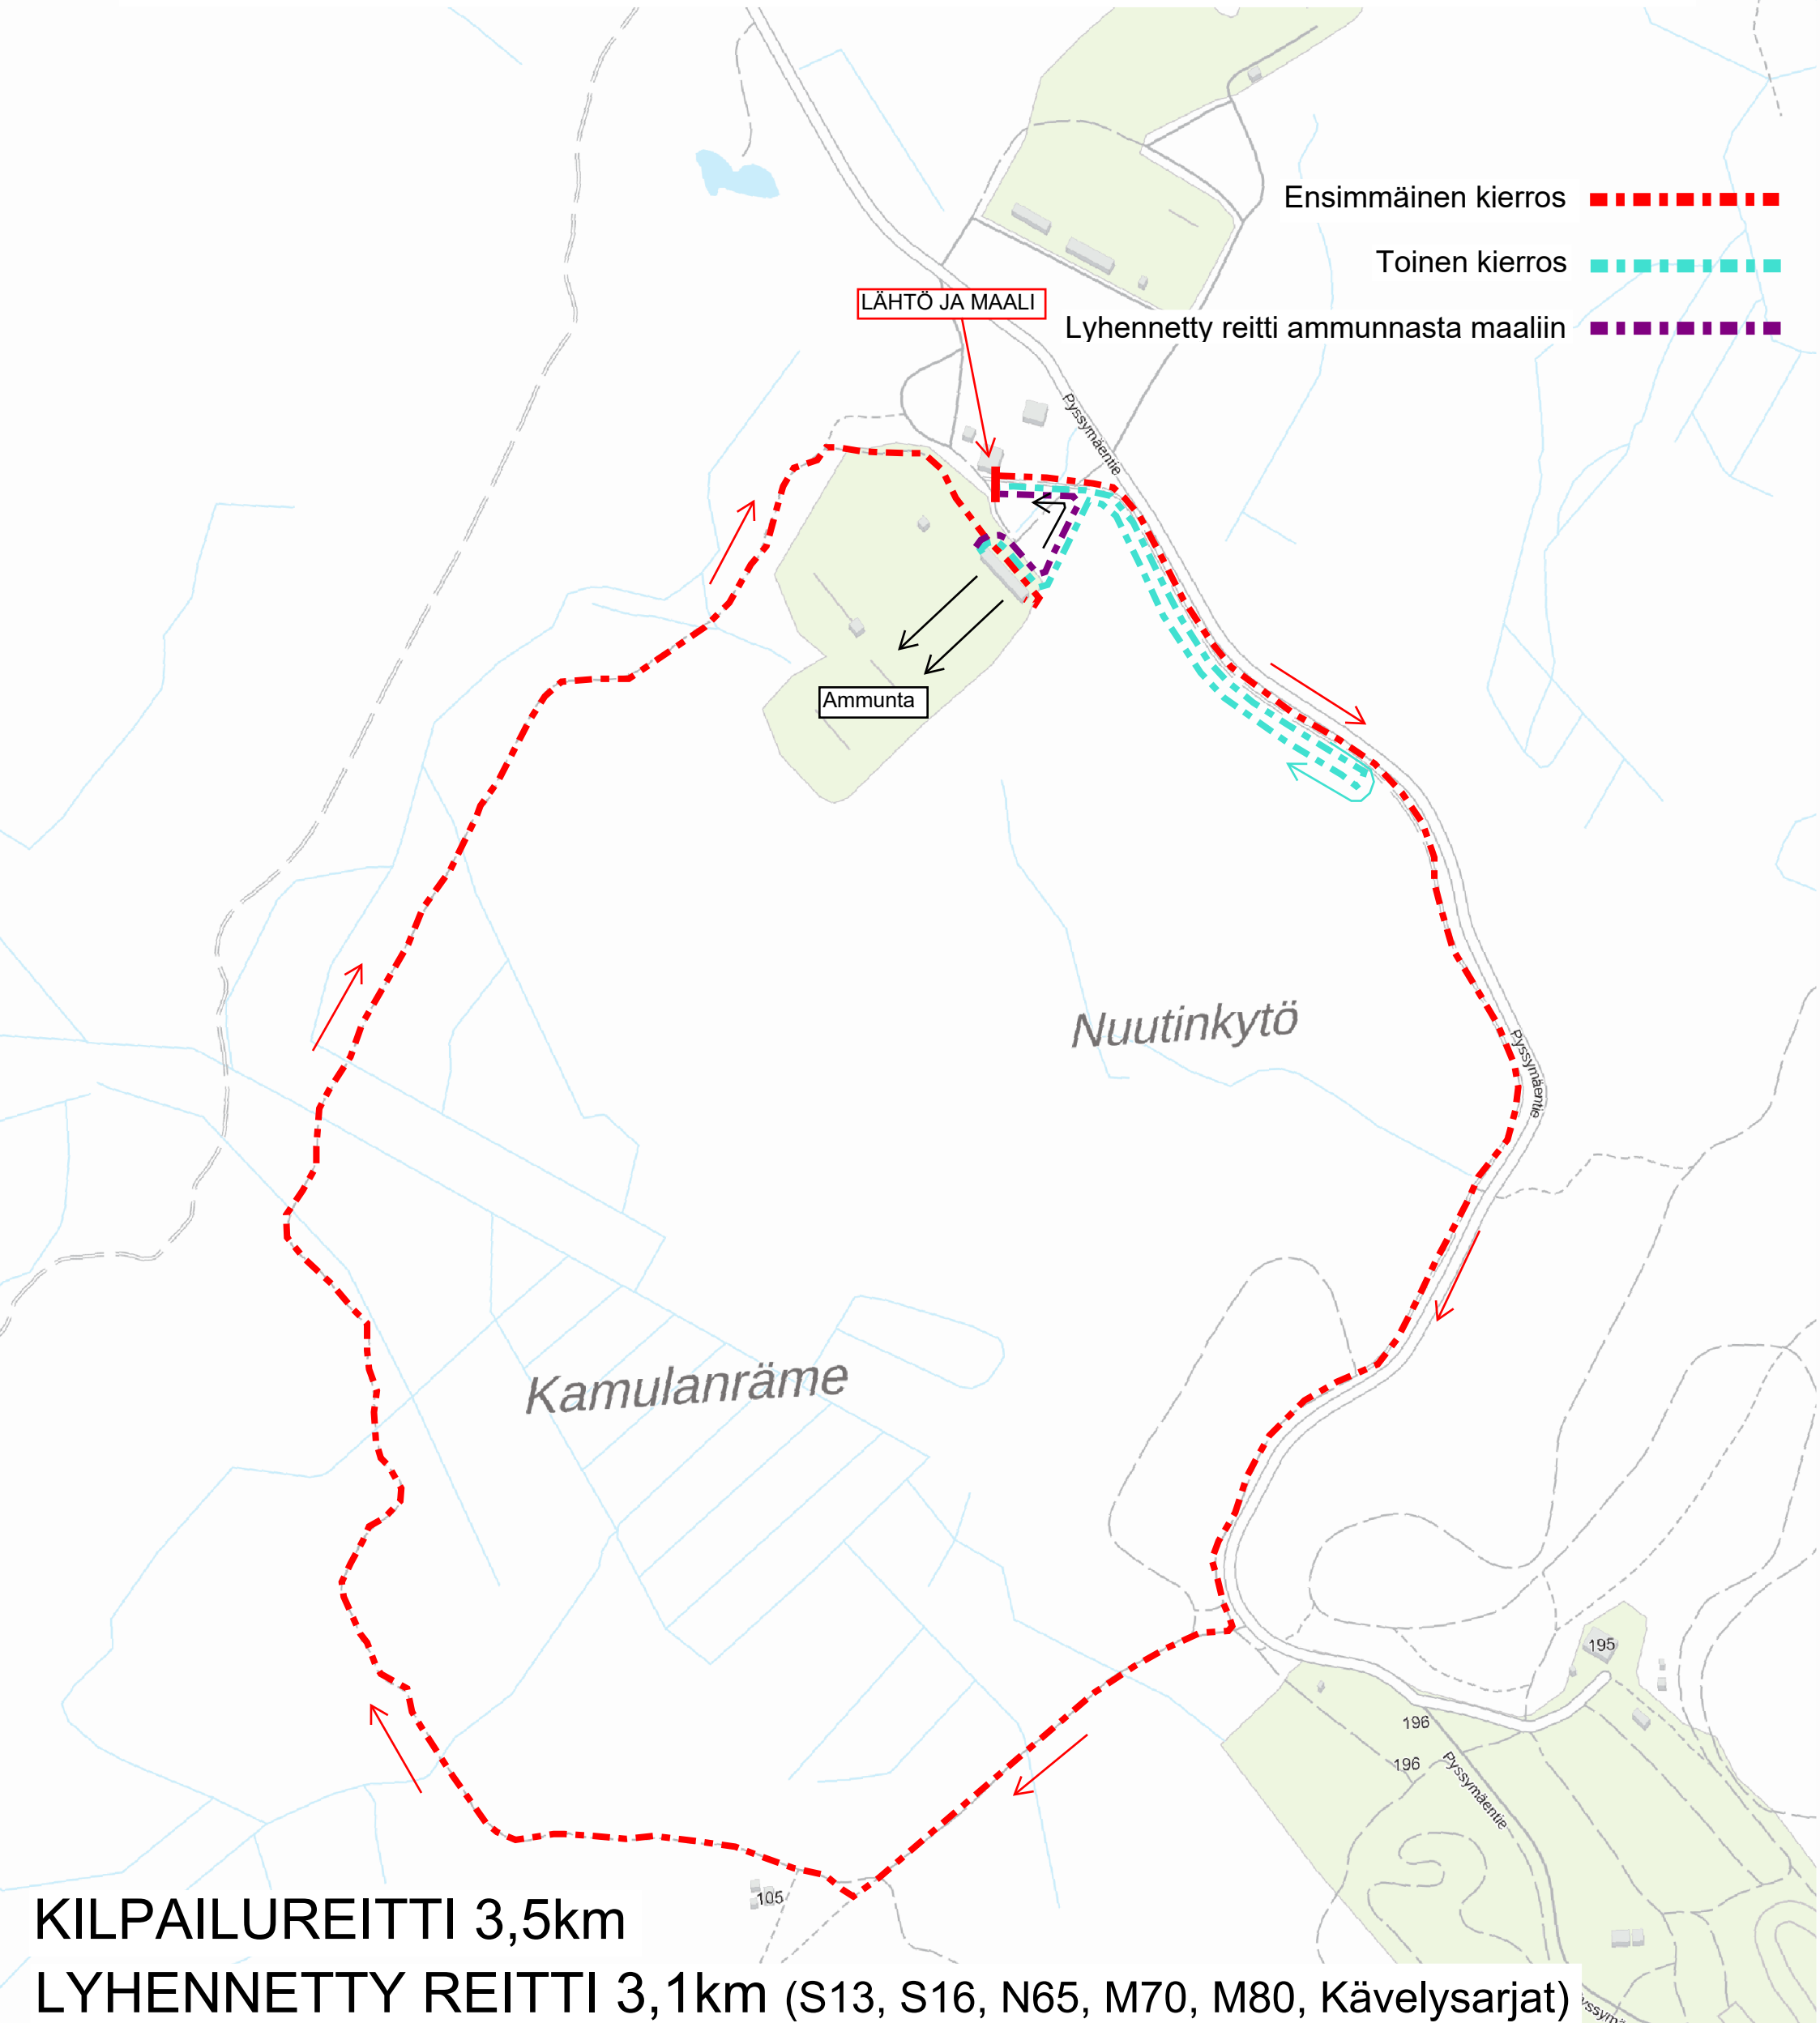

HIRVENJUOKSUN KAPINAKISAT 13.7.2024

KILPAILUREITTI 3,5km

LYHENNETTY REITTI 3,1km (S13, S16, N65, M70, M80, Kävelysarjat)

Mittakaava 1:4000