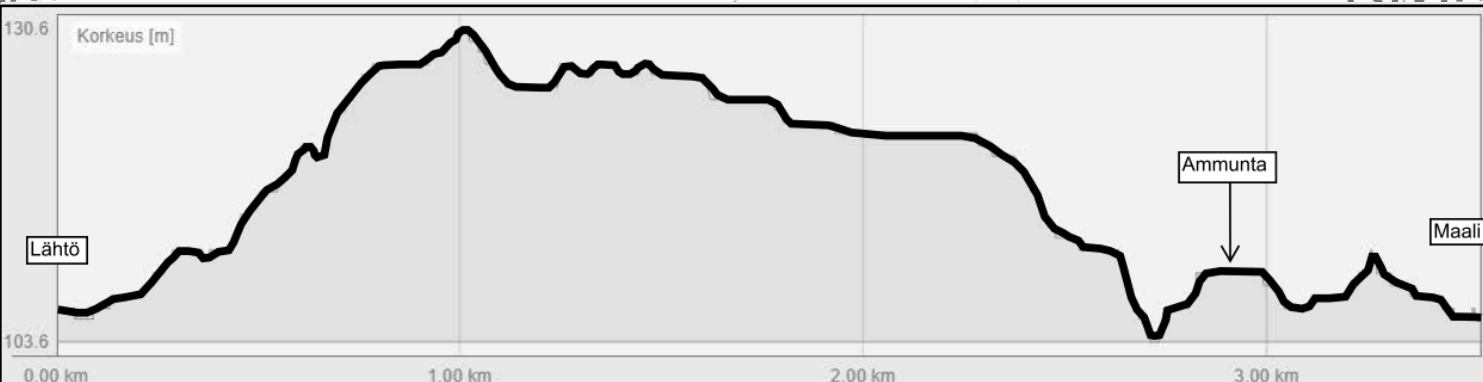

HIRVENJUOKSUN KAPINAKISAT 13.7.2024

KILPAILUREITTI 3,5km

LYHENNETTY REITTI 3,1km (S13, S16, N65, M70, M80, Kävelysarjat)

Mittakaava 1:4000